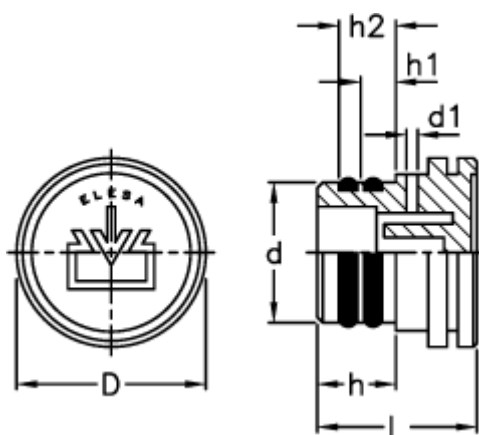

Varenummer: 2311059921
Beskrivelse: E+G Olieprop
TPCF.26

Mål

D	= 35
d +0,2 0	= 26
d1	= 2
h	= 14
h1	= 6.5
h2	= 10.5
L	= 29.5